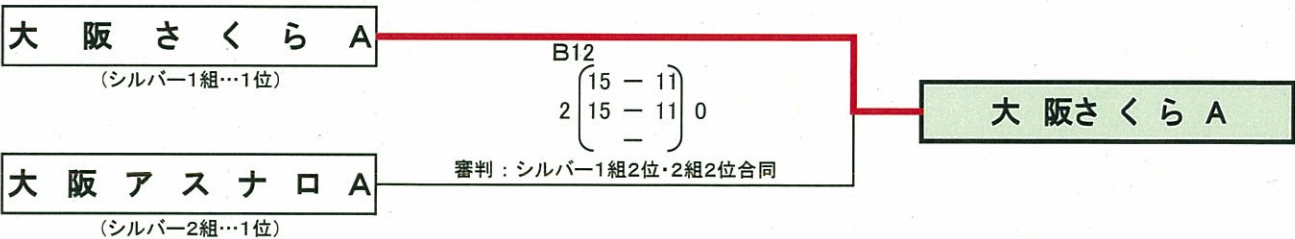

シルバーの部

《シルバー1組》(Aコート)

チーム名	大阪さくらA	なかよし兄弟姉妹	大阪アスナロB	K. S. V	あしはらクラブ	試合		セット			点			順位
						勝負	得失	セット率	得点	失点	得点率			
大阪さくらA		A1 15 - 10 2 15 - 10 0	A4 15 - 11 2 15 - 8 0	A7 15 - 9 2 17 - 16 0	A10 15 - 6 2 15 - 7 0	4	0	8	0	MAX	122	77	1.584	1
なかよし兄弟姉妹	A1 10 - 15 0 10 - 15 2		A6 15 - 11 2 15 - 11 0	A9 17 - 15 2 15 - 8 0	A3 15 - 13 2 15 - 6 0	3	1	6	2	3.000	112	94	1.191	2
大阪アスナロB	A4 11 - 15 0 8 - 15 2	A6 11 - 15 0 11 - 15 2		A2 13 - 15 0 13 - 15 2	A8 15 - 8 2 15 - 6 0	1	3	2	6	0.333	97	104	0.933	4
K. S. V	A7 9 - 15 0 16 - 17 2	A9 15 - 17 0 8 - 15 2	A2 15 - 13 2 15 - 13 0		A5 15 - 9 2 10 - 15 1 15 - 11	2	2	4	5	0.800	118	125	0.944	3
あしはらクラブ	A10 6 - 15 0 7 - 15 2	A3 13 - 15 0 6 - 15 2	A8 8 - 15 0 6 - 15 2	A5 9 - 15 1 15 - 10 2 11 - 15		0	4	1	8	0.125	81	130	0.623	5

《シルバー2組》(Bコート)

チーム名	大阪さくらB	大阪アスナロA	ミヤーラSV	たかいし	もりぐちB	試合		セット			点			順位
						勝負	得失	セット率	得点	失点	得点率			
大阪さくらB		B1 5 - 15 0 9 - 15 2	B4 15 - 7 2 15 - 5 0	B7 16 - 14 2 15 - 10 0	B10 15 - 6 2 15 - 9 0	3	1	6	2	3.000	105	81	1.296	2
大阪アスナロA	B1 15 - 5 2 15 - 9 0		B6 15 - 2 2 15 - 7 0	B9 17 - 16 2 12 - 15 1 15 - 8	B3 15 - 10 2 15 - 6 0	4	0	8	1	8.000	134	78	1.718	1
ミヤーラSV	B4 7 - 15 0 5 - 15 2	B6 2 - 15 0 7 - 15 2		B2 4 - 15 0 6 - 15 2	B8 12 - 15 1 15 - 10 2 8 - 15	0	4	1	8	0.125	66	130	0.508	5
たかいし	B7 14 - 16 0 10 - 15 2	B9 16 - 17 1 15 - 12 2 8 - 15	B2 15 - 4 2 15 - 6 0		B5 15 - 12 2 11 - 15 1 15 - 7	2	2	5	5	1.000	134	119	1.126	3
もりぐちB	B10 6 - 15 0 9 - 15 2	B3 10 - 15 0 6 - 15 2	B8 15 - 12 2 10 - 15 1 15 - 8	B5 12 - 15 1 15 - 11 2 7 - 15		1	3	3	7	0.429	105	136	0.772	4

《シルバー順位決定戦》

* 大阪さくらAは、平成24年10月19日～21日に、福岡市で開催される『第20回全国ソフトバレーシルバーフェスティバル』に大阪代表として推薦する。
また、大阪アスナロA、なかよし兄弟姉妹は平成24年9月30日に桜井市で開催される近畿大会に推薦する。

【優勝決定戦】