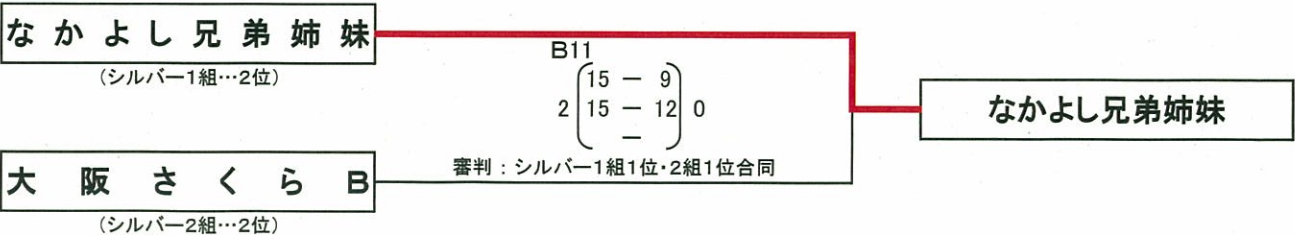

《シルバー2組》(Bコート)

チーム名	大阪さくらB	大阪アスナロA	ミヤーラSV	たかいし	もりぐちB	試合		セット			点			順位
						勝負	得失	セット率	得点	失点	得点率			
大阪さくらB		B1 5 - 15 0 9 - 15 2	B4 15 - 7 2 15 - 5 0	B7 16 - 14 2 15 - 10 0	B10 15 - 6 2 15 - 9 0	3	1	6	2	3.000	105	81	1.296	2
大阪アスナロA	B1 15 - 5 2 15 - 9 0		B6 15 - 2 2 15 - 7 0	B9 17 - 16 2 12 - 15 1 15 - 8	B3 15 - 10 2 15 - 6 0	4	0	8	1	8.000	134	78	1.718	1
ミヤーラSV	B4 7 - 15 0 5 - 15 2	B6 2 - 15 0 7 - 15 2		B2 4 - 15 0 6 - 15 2	B8 12 - 15 1 15 - 10 2 8 - 15	0	4	1	8	0.125	66	130	0.508	5
たかいし	B7 14 - 16 0 10 - 15 2	B9 16 - 17 1 15 - 12 2 8 - 15	B2 15 - 4 2 15 - 6 0		B5 15 - 12 2 11 - 15 1 15 - 7	2	2	5	5	1.000	134	119	1.126	3
もりぐちB	B10 6 - 15 0 9 - 15 2	B3 10 - 15 0 6 - 15 2	B8 15 - 12 2 10 - 15 1 15 - 8	B5 12 - 15 1 15 - 11 2 7 - 15		1	3	3	7	0.429	105	136	0.772	4

《シルバー順位決定戦》

* 大阪さくらAは、平成24年10月19日～21日に、福岡市で開催される『第20回全国ソフトバレーシルバーフェスティバル』に大阪代表として推薦する。
また、大阪アスナロA、なかよし兄弟姉妹は平成24年9月30日に桜井市で開催される近畿大会に推薦する。

【優勝決定戦】

【3位決定戦】

レディースの部

《レディース1組》(Aコート)

チーム名	なかよし兄弟姉妹	プリママREMIX	ONE'S	大阪さくらC	アラヤンズB	試合		セット			点			順位
						勝負	得失	セット率	得点	失点	得点率			
なかよし兄弟姉妹		D1 (14-16) 0 9-15 2	D4 (15-5) 2 15-8 0	D7 (15-7) 2 15-5 0	D10 (15-9) 2 15-7 0	3	1	6	2	3.000	113	72	1.569	2
プリママREMIX	D1 (16-14) 2 15-9 0		D6 (15-5) 2 15-9 0	D9 (15-7) 2 15-10 0	D3 (15-7) 2 15-8 0	4	0	8	0	MAX	121	69	1.754	1
ONE'S	D4 (5-15) 0 8-15 2	D6 (5-15) 0 9-15 2		D2 (8-15) 0 10-15 2	D8 (12-15) 0 11-15 2	0	4	0	8	0.000	68	120	0.567	5
大阪さくらC	D7 (7-15) 0 5-15 2	D9 (7-15) 0 10-15 2	D2 (15-8) 2 15-10 0		D5 (15-6) 2 15-8 0	2	2	4	4	1.000	89	92	0.967	3
アラヤンズB	D10 (9-15) 0 7-15 2	D3 (7-15) 0 8-15 2	D8 (15-12) 2 15-11 0	D5 (6-15) 0 8-15 2		1	3	2	6	0.333	75	113	0.664	4